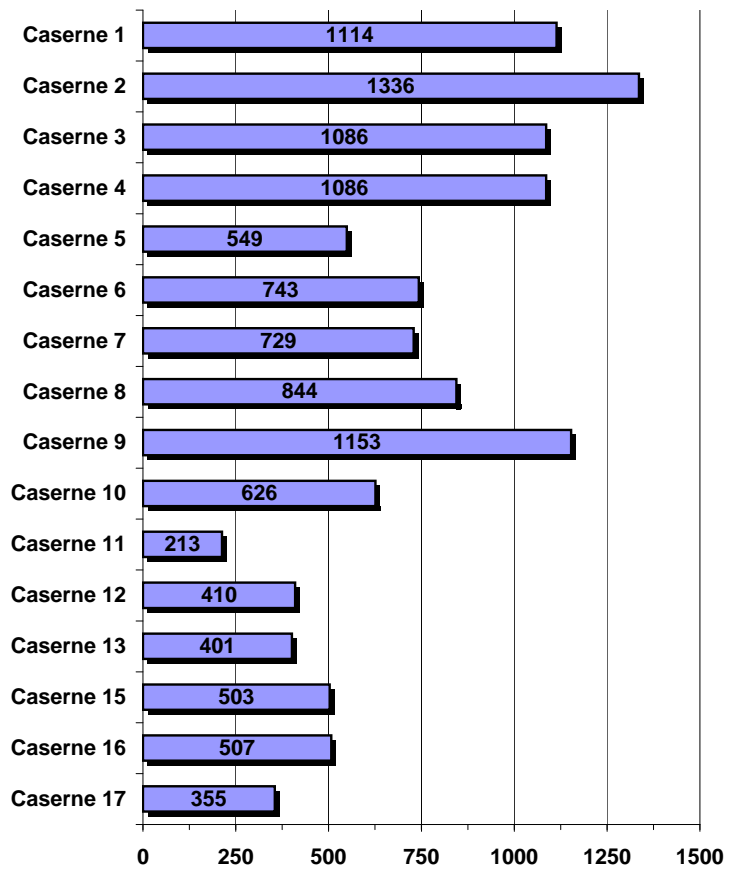

Appels de toutes natures selon la première caserne de la zone Comparatif des années 2009 et 2010

Année 2009