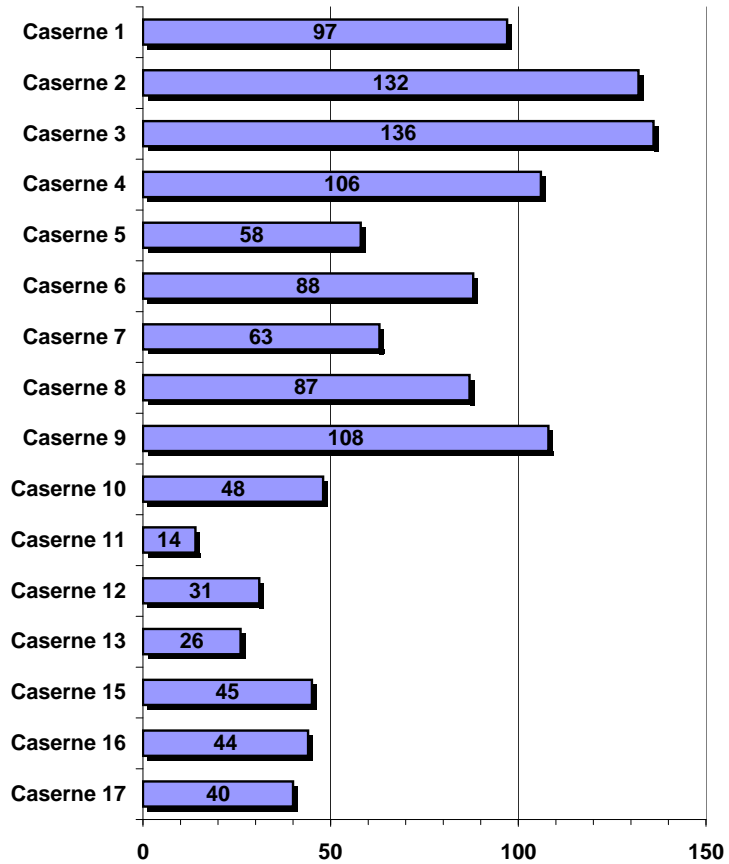

Interventions incendie (INCEND) selon la première caserne de la zone Comparatif des années 2009 et 2010

Année 2009