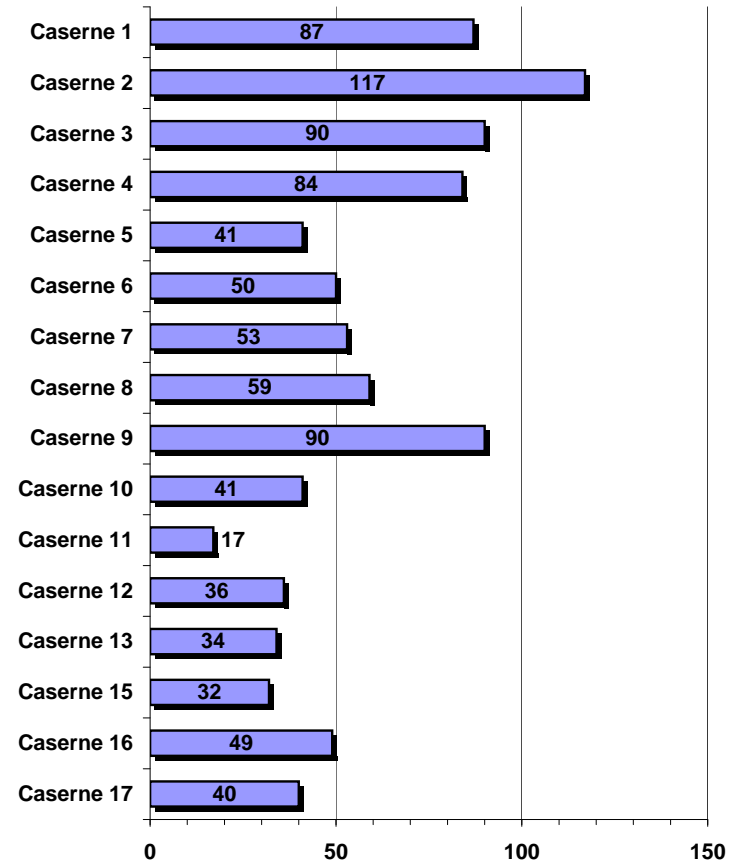

Interventions incendie (INCEND) selon la première caserne de la zone Comparatif des années 2009 et 2010

Année 2009

Année 2010