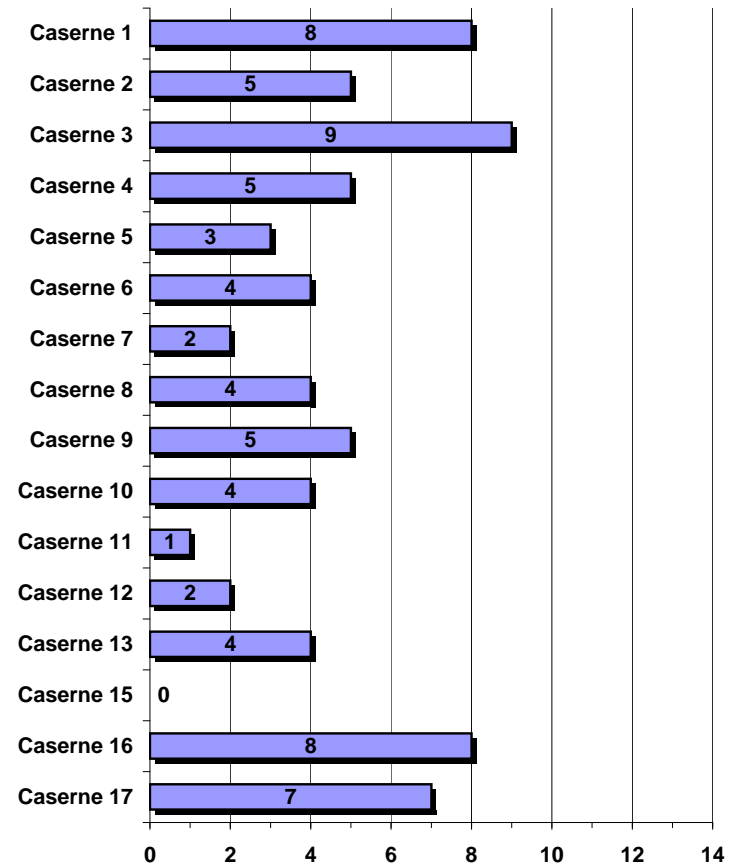

Interventions incendie de 2 alarmes et plus selon la première caserne de la zone Comparatif des années 2009 et 2010

Année 2009

Année 2010