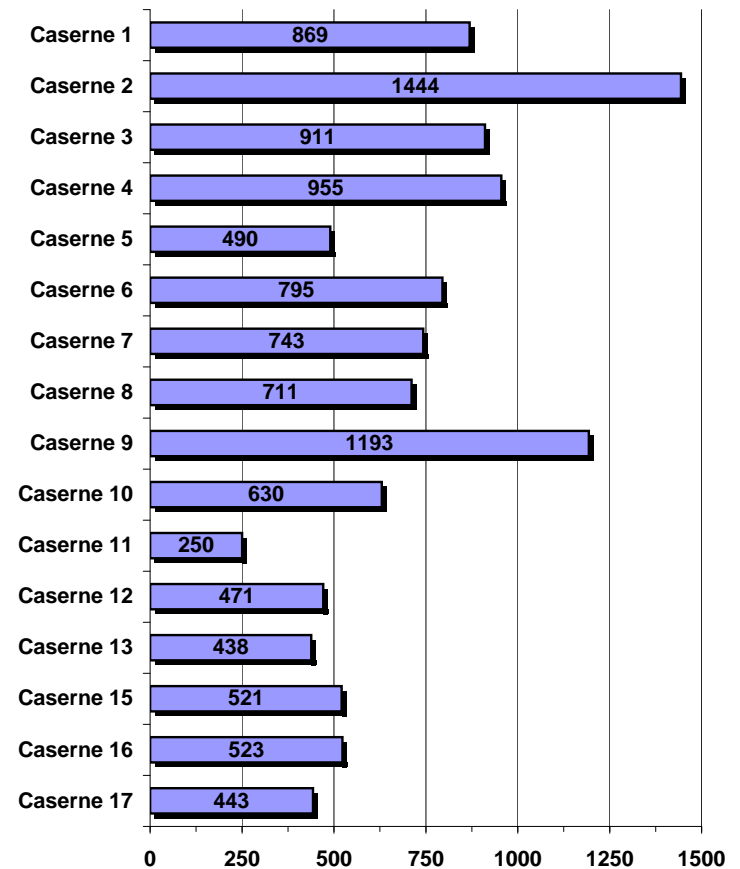

Appels de toutes natures selon la première caserne de la zone Comparatif des années 2009 et 2010

Année 2009

Année 2010