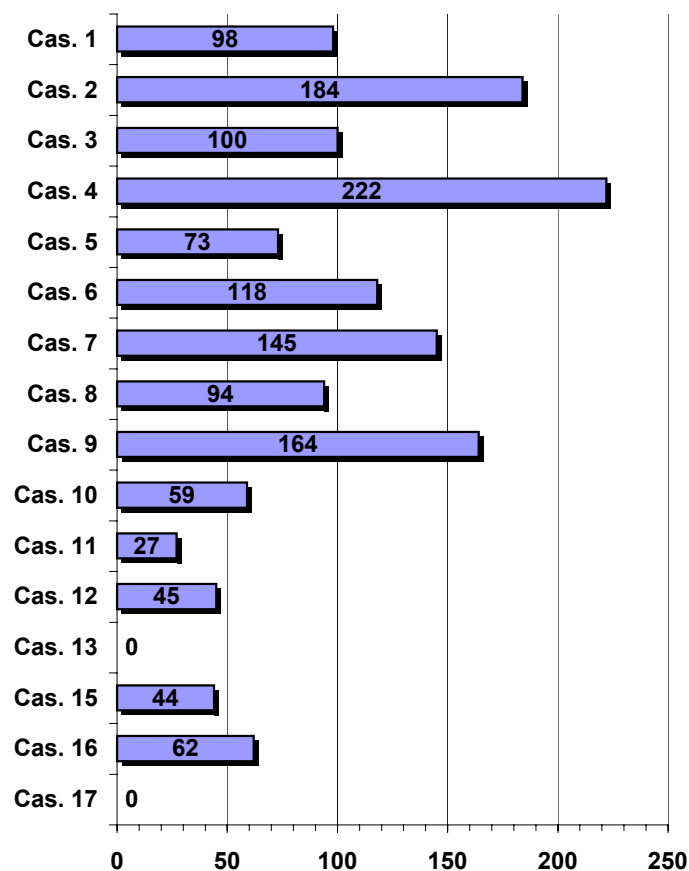

SPIQ.CA

VILLE DE QUÉBEC

Statistiques annuelles 2008 Interventions incendie (INCEND) selon la première caserne de la zone - Comparatif des années 2007 et 2008

Année 2007

Année 2008